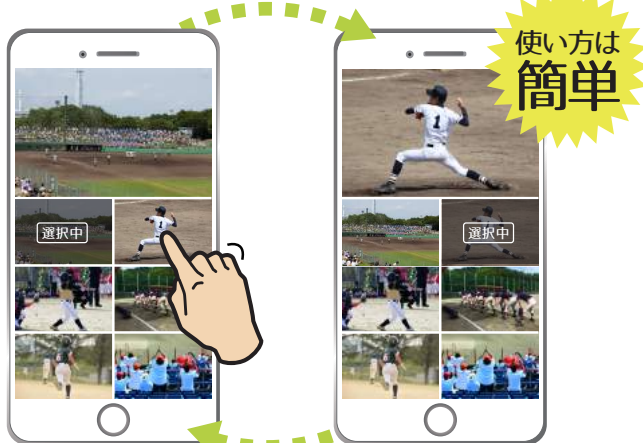

見たい映像を
自分が選んで
見るアプリ

配信予定

四国アイランドリーグplus 2017 定期交流戦
愛媛マンダリンパイレーツ ホームゲーム
8/26+27日 試合開始 午後4時

新しい中継番組の楽しみ方登場!

このMultiAnglePlayerを使うと、スマートフォンやタブレットで6つの映像(愛媛CATVの生中継番組・会場内カメラ・ベンチ・応援席・解説など)から自分が見たい画面を選んで視聴できます。

どんどん映像を切り替えてあなただけの中継を楽しみましょう!