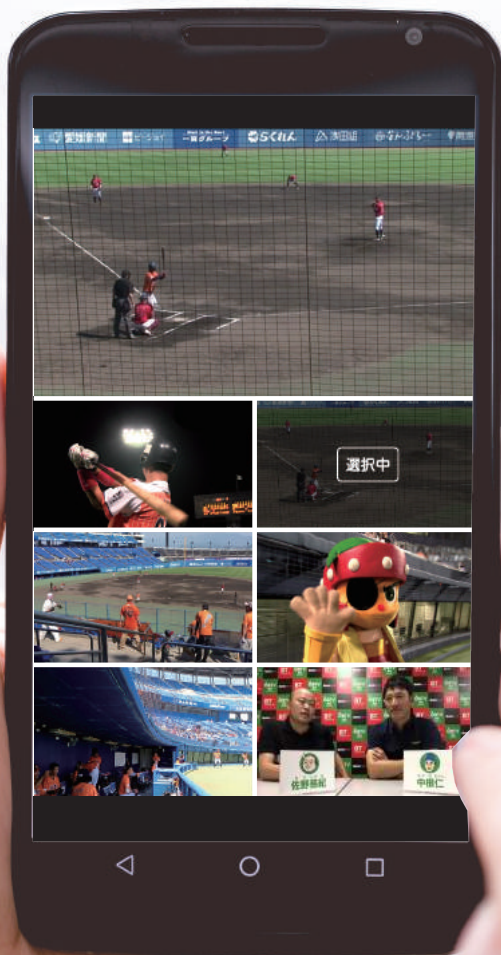

画面は埋め込みイメージです

中継番組で
「他のアングルからも
見てみたい…」
と、思ったことが
ある人におすすめ!

スマートフォン・タブレットで

見たい映像を
自分が選んで
見るアプリ

配信予定

四国アイランドリーグplus 2017 定期交流戦
愛媛マンダリンパイレーツ ホームゲーム
8/26+27日 試合開始 午後4時

新しい中継番組の楽しみ方登場!

このMultiAnglePlayerを使うと、スマートフォンやタブレットで6つの映像(愛媛CATVの生中継番組・会場内カメラ・ベンチ・応援席・解説など)から自分が見たい画面を選んで視聴できます。

どんどん映像を切り替えてあなただけの中継を楽しみましょう!