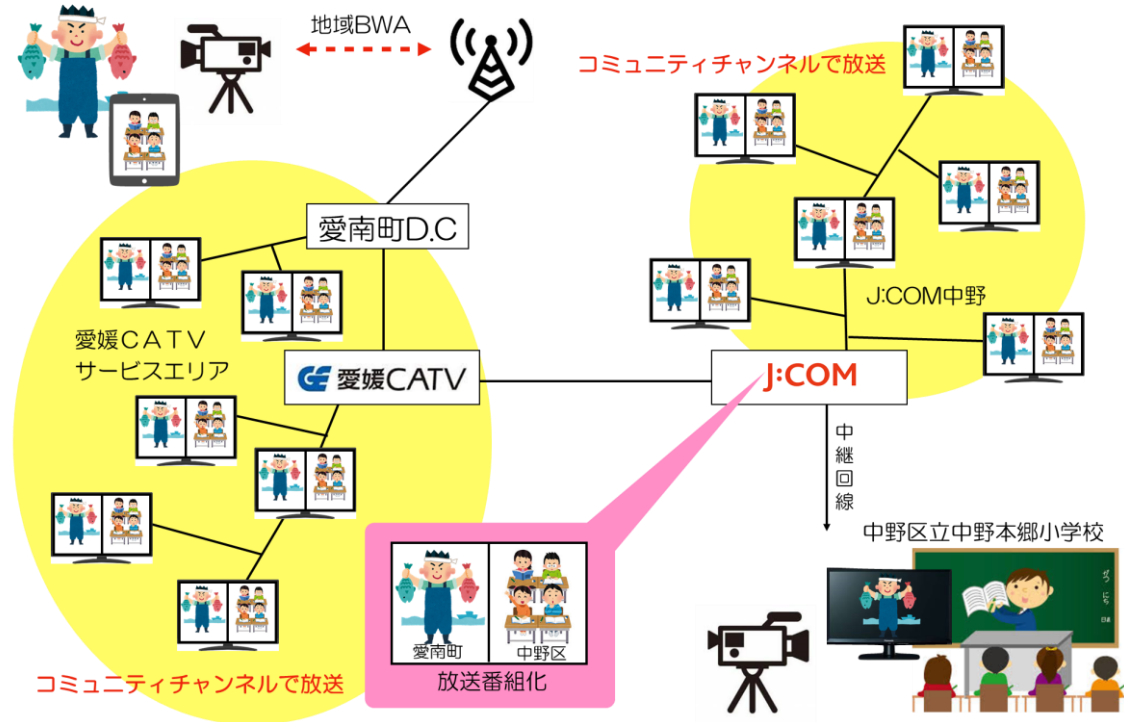

このように、ケーブルテレビ事業者が広域連携することで遠隔地でも映像・音声の交換が可能になり、ケーブルテレビ事業者の細やかなサポート性を活かすことで快適、スムーズな遠隔教育が実現します。なお、今回の出張公開授業は愛媛CATVとジュピターテレコム(J:COM 中野)のコミュニティチャンネルにおいて同時生放送を行います。コミュニティチャンネルを通じて中野本郷小学校に通学されているお子さまのご家庭でも授業の様子をご覧いただけます。

また、中野本郷小学校以外の中野区内の小学校、愛南町や愛媛県松山地域の小学校での授業にも活用することができます。

また、J:COMが提供する地域情報アプリ「ど・ろーかる」[※]にて同時配信を行いますので、J:COMのサービス提供エリア外でも、スマートフォンやタブレットでご覧いただけます。[※]通信料はお客さまのご負担となります。

●「ぎょしょく教育」遠隔教育イメージ

●コミュニティチャンネル連携イメージ

愛南町久良漁港

【番組概要】

番組タイトル	愛媛県愛南町からの遠隔教育『中野本郷小学校「ぎょしょく教育」』
放送時間	2018年12月8日(土) 8:40~10:30

【放送するケーブルテレビ局】

放送局	放送チャンネル
 愛媛CATV 株式会社愛媛CATV	愛南たうんチャンネル (愛南町エリア 111ch) イベントチャンネル (松山地域エリア 122ch) えひめ・まなビジョン (STB 023ch)
 J:COM 株式会社ジェイコム中野 (J:COM 中野)	J:COM チャンネル (地上デジタル 11ch)

地域情報アプリ「ど・ろーかる」について

「ど・ろーかる」は、J:COM が提供する地域の“今”をお届けする全く新しい地域情報アプリです。コミュニティチャンネルで放送している地域のニュースや、特別番組をライブ配信しますので、外出先からでもスマホやタブレットでお住まいの地域のニュースが視聴できます。また札幌の方が福岡の番組を見られるなど、お住まいのエリアに限らず J:COM 全サービスエリアの番組をお楽しみいただくことができます。