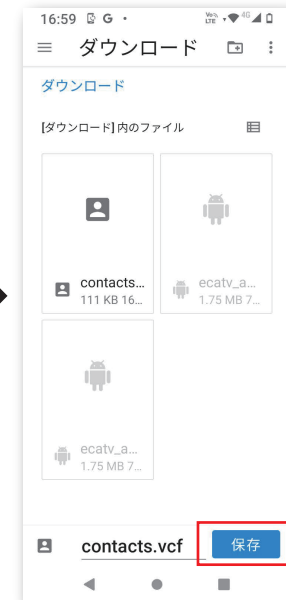

## 電話帳の再登録方法

※電話帳を一括で再登録する方法の一例です。  
1つ1つ手入力して再登録して頂いても改善します。

①アプリをタップする。

②連絡帳をタップする。

③三本線をタップする。

④設定をタップする。

⑤エクスポートをタップする。

⑥「保存」をタップする。

⑦矢印で元に戻る。

⑧3つの点をタップする。

⑨「すべて選択」をタップする。

⑩3つの点をタップする。  
ゴミ箱の場合もあります。

⑪「削除」をタップする。

⑫「削除」をタップする。

裏面へ

⑬三本線をタップする。