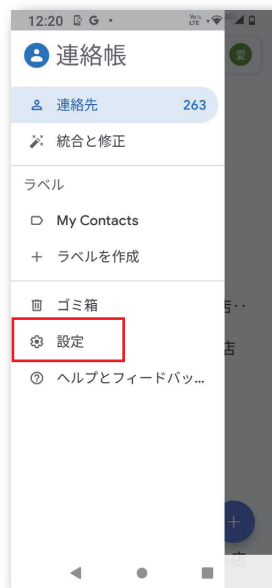

## 電話帳の再登録方法

※電話帳を一括で再登録する方法の一例です。  
1つ1つ手入力して再登録して頂いても改善します。

①アプリをタップする。

②連絡帳をタップする。

③三本線をタップする。

④設定をタップする。

⑤エクスポートをタップする。

⑥「保存」をタップする。

⑦矢印で元に戻る。

⑧3つの点をタップする。

⑨「すべて選択」をタップする。

⑩3つの点をタップする。  
ゴミ箱の場合もあります。

⑪「削除」をタップする。

⑫「削除」をタップする。

裏面へ

⑬三本線をタップする。

⑭設定をタップする。

⑮インポートをタップする。

⑯「.vcfファイル」を選び、OKをタップする。

⑰四角で囲ったところをタップする。

⑱矢印で前に戻ると元通りになっています。