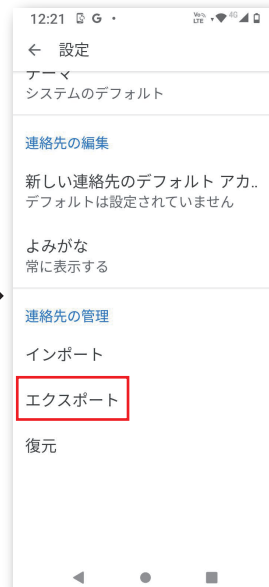

## 電話帳の再登録方法

※電話帳を一括で再登録する方法の一例です。  
1つ1つ手入力して再登録して頂いても改善します。

①アプリをタップする。

②連絡帳をタップする。

③三本線をタップする。

④設定をタップする。

⑤エクスポートをタップする。

⑥「保存」をタップする。

⑦矢印で元に戻る。

⑧3つの点をタップする。

⑨「すべて選択」をタップする。

⑩3つの点をタップする。  
ゴミ箱の場合もあります。

⑪「削除」をタップする。

⑫「削除」をタップする。

裏面へ

⑬三本線をタップする。