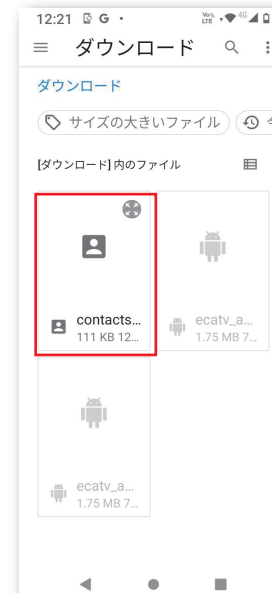

⑦矢印で元に戻る。

⑧3つの点をタップする。

⑨「すべて選択」をタップする。

⑩3つの点をタップする。  
ゴミ箱の場合もあります。

⑪「削除」をタップする。

⑫「削除」をタップする。

裏面へ

⑬三本線をタップする。

⑭設定をタップする。

⑮インポートをタップする。

⑯「.vcfファイル」を選び、OKをタップする。

⑰四角で囲ったところをタップする。

⑱矢印で前に戻ると元通りになっています。