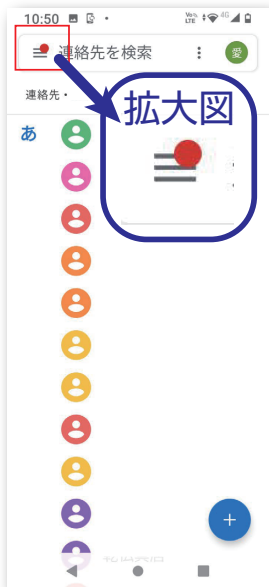

## 電話帳の再登録方法

※電話帳を一括で再登録する方法の一例です。  
1つ1つ手入力して再登録して頂いても改善します。

①アプリをタップする。

②連絡帳をタップする。

③三本線をタップする。

④設定をタップする。

⑤エクスポートをタップする。

⑥「保存」をタップする。

⑦矢印で元に戻る。

⑧3つの点をタップする。

⑨「すべて選択」をタップする。

⑩3つの点をタップする。  
ゴミ箱の場合もあります。

⑪「削除」をタップする。

⑫「削除」をタップする。

裏面へ

⑬三本線をタップする。