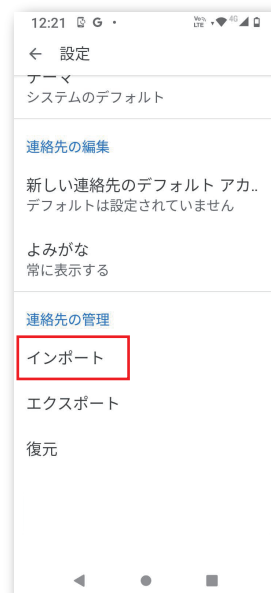

## 電話帳の再登録方法

※電話帳を一括で再登録する方法の一例です。  
1つ1つ手入力して再登録して頂いても改善します。

①アプリをタップする。

②連絡帳をタップする。

③三本線をタップする。

④設定をタップする。

⑤エクスポートをタップする。

⑥「保存」をタップする。

⑦矢印で元に戻る。

⑧3つの点をタップする。

⑨「すべて選択」をタップする。

⑩3つの点をタップする。  
ゴミ箱の場合もあります。

⑪「削除」をタップする。

⑫「削除」をタップする。

裏面へ

⑬三本線をタップする。

⑭設定をタップする。

⑮インポートをタップする。

⑯「.vcfファイル」を選び、OKをタップする。

⑰四角で囲ったところをタップする。

⑱矢印で前に戻ると元通りになっています。