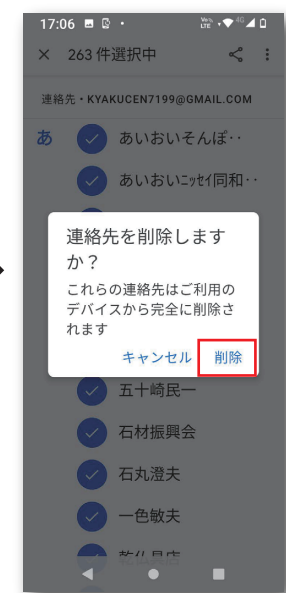

## 電話帳の再登録方法

※電話帳を一括で再登録する方法の一例です。  
1つ1つ手入力して再登録して頂いても改善します。

①アプリをタップする。

②連絡帳をタップする。

③三本線をタップする。

④設定をタップする。

⑤エクスポートをタップする。

⑥「保存」をタップする。

⑦矢印で元に戻る。

⑧3つの点をタップする。

⑨「すべて選択」をタップする。

⑩3つの点をタップする。  
ゴミ箱の場合もあります。

⑪「削除」をタップする。

⑫「削除」をタップする。

裏面へ

⑬三本線をタップする。

⑭設定をタップする。

⑮インポートをタップする。

⑯「.vcfファイル」を選び、OKをタップする。

⑰四角で囲ったところをタップする。

⑱矢印で前に戻ると元通りになっています。