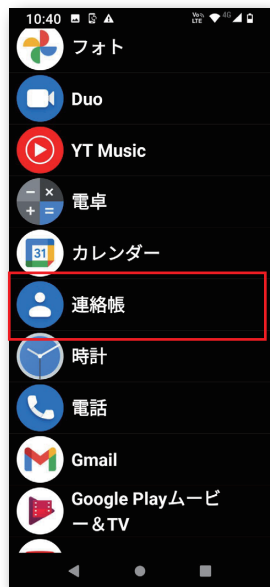

## 電話帳の再登録方法

※電話帳を一括で再登録する方法の一例です。  
1つ1つ手入力して再登録して頂いても改善します。

①アプリをタップする。

②連絡帳をタップする。

③三本線をタップする。

④設定をタップする。

⑤エクスポートをタップする。

⑥「保存」をタップする。

⑦矢印で元に戻る。

⑧3つの点をタップする。

⑨「すべて選択」をタップする。

⑩3つの点をタップする。  
ゴミ箱の場合もあります。

⑪「削除」をタップする。

⑫「削除」をタップする。

裏面へ

⑬三本線をタップする。