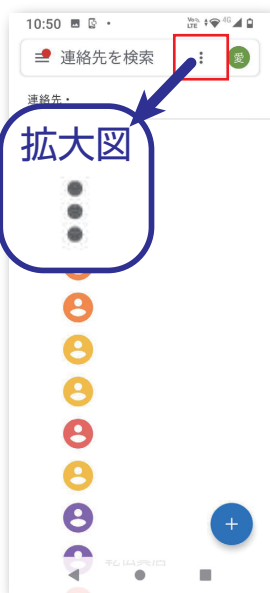

## 電話帳の再登録方法

※電話帳を一括で再登録する方法の一例です。  
1つ1つ手入力して再登録して頂いても改善します。

①アプリをタップする。

②連絡帳をタップする。

③三本線をタップする。

④設定をタップする。

⑤エクスポートをタップする。

⑥「保存」をタップする。

⑦矢印で元に戻る。

⑧3つの点をタップする。

⑨「すべて選択」をタップする。

⑩3つの点をタップする。  
ゴミ箱の場合もあります。

⑪「削除」をタップする。

⑫「削除」をタップする。

裏面へ

⑬三本線をタップする。