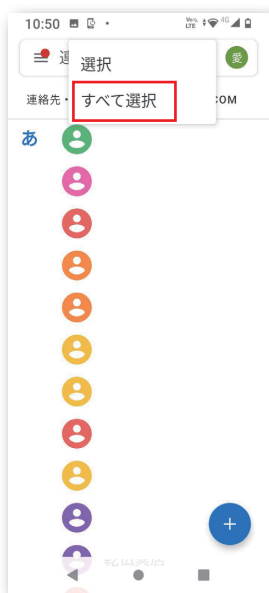

## 電話帳の再登録方法

※電話帳を一括で再登録する方法の一例です。  
1つ1つ手入力して再登録して頂いても改善します。

①アプリをタップする。

②連絡帳をタップする。

③三本線をタップする。

④設定をタップする。

⑤エクスポートをタップする。

⑥「保存」をタップする。

⑦矢印で元に戻る。

⑧3つの点をタップする。

⑨「すべて選択」をタップする。

⑩3つの点をタップする。  
ゴミ箱の場合もあります。

⑪「削除」をタップする。

⑫「削除」をタップする。

裏面へ

⑬三本線をタップする。