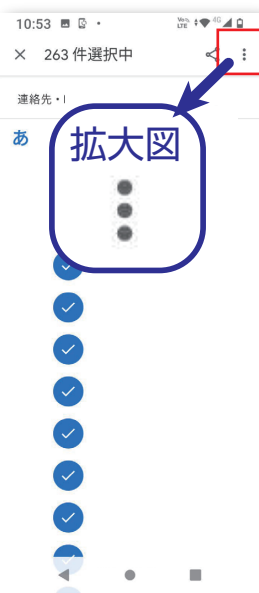

## 電話帳の再登録方法

※電話帳を一括で再登録する方法の一例です。  
1つ1つ手入力して再登録して頂いても改善します。

①アプリをタップする。

②連絡帳をタップする。

③三本線をタップする。

④設定をタップする。

⑤エクスポートをタップする。

⑥「保存」をタップする。

⑦矢印で元に戻る。

⑧3つの点をタップする。

⑨「すべて選択」をタップする。

⑩3つの点をタップする。  
ゴミ箱の場合もあります。

⑪「削除」をタップする。

⑫「削除」をタップする。

裏面へ

⑬三本線をタップする。

⑭設定をタップする。

⑮インポートをタップする。

⑯「.vcfファイル」を選び、OKをタップする。

⑰四角で囲ったところをタップする。

⑱矢印で前に戻ると元通りになっています。