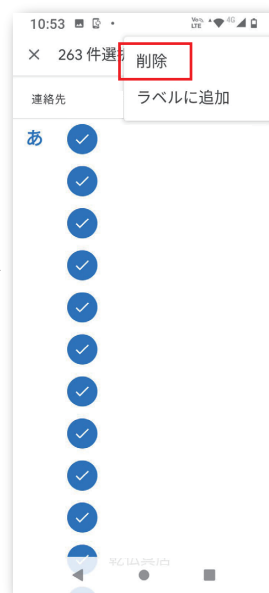

## 電話帳の再登録方法

※電話帳を一括で再登録する方法の一例です。  
1つ1つ手入力して再登録して頂いても改善します。

①アプリをタップする。

②連絡帳をタップする。

③三本線をタップする。

④設定をタップする。

⑤エクスポートをタップする。

⑥「保存」をタップする。

⑦矢印で元に戻る。

⑧3つの点をタップする。

⑨「すべて選択」をタップする。

⑩3つの点をタップする。  
ゴミ箱の場合もあります。

⑪「削除」をタップする。

⑫「削除」をタップする。

裏面へ

⑬三本線をタップする。

⑭設定をタップする。

⑮インポートをタップする。

⑯「.vcfファイル」を選び、OKをタップする。

⑰四角で囲ったところをタップする。

⑱矢印で前に戻ると元通りになっています。