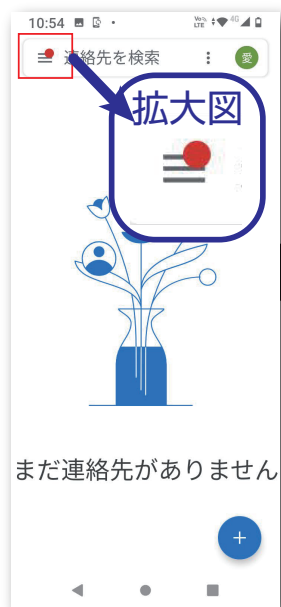

## 電話帳の再登録方法

※電話帳を一括で再登録する方法の一例です。  
1つ1つ手入力して再登録して頂いても改善します。

①アプリをタップする。

②連絡帳をタップする。

③三本線をタップする。

④設定をタップする。

⑤エクスポートをタップする。

⑥「保存」をタップする。

⑦矢印で元に戻る。

⑧3つの点をタップする。

⑨「すべて選択」をタップする。

⑩3つの点をタップする。  
ゴミ箱の場合もあります。

⑪「削除」をタップする。

⑫「削除」をタップする。

裏面へ

⑬三本線をタップする。

⑭設定をタップする。

⑮インポートをタップする。

⑯「.vcfファイル」を選び、OKをタップする。

⑰四角で囲ったところをタップする。

⑱矢印で前に戻ると元通りになっています。