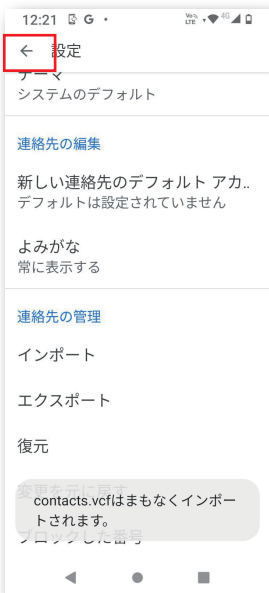

## 電話帳の再登録方法

※電話帳を一括で再登録する方法の一例です。  
1つ1つ手入力して再登録して頂いても改善します。

①アプリをタップする。

②連絡帳をタップする。

③三本線をタップする。

④設定をタップする。

⑤エクスポートをタップする。

⑥「保存」をタップする。

⑦矢印で元に戻る。

⑧3つの点をタップする。

⑨「すべて選択」をタップする。

⑩3つの点をタップする。  
ゴミ箱の場合もあります。

⑪「削除」をタップする。

⑫「削除」をタップする。

裏面へ

⑬三本線をタップする。