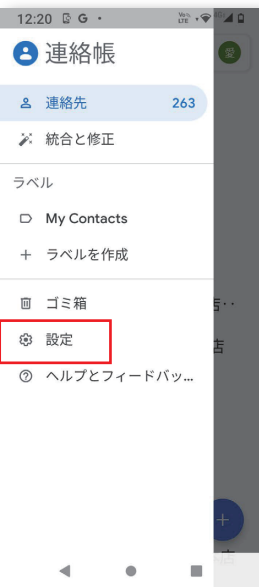

## 電話帳の再登録方法

※電話帳を一括で再登録する方法の一例です。  
1つ1つ手入力して再登録して頂いても改善します。

①アプリをタップする。

②連絡帳をタップする。

③三本線をタップする。

④設定をタップする。

⑤エクスポートをタップする。

⑥「保存」をタップする。

⑦矢印で元に戻る。

⑧3つの点をタップする。

⑨「すべて選択」をタップする。

⑩3つの点をタップする。  
ゴミ箱の場合もあります。

⑪「削除」をタップする。

⑫「削除」をタップする。

裏面へ

⑬三本線をタップする。