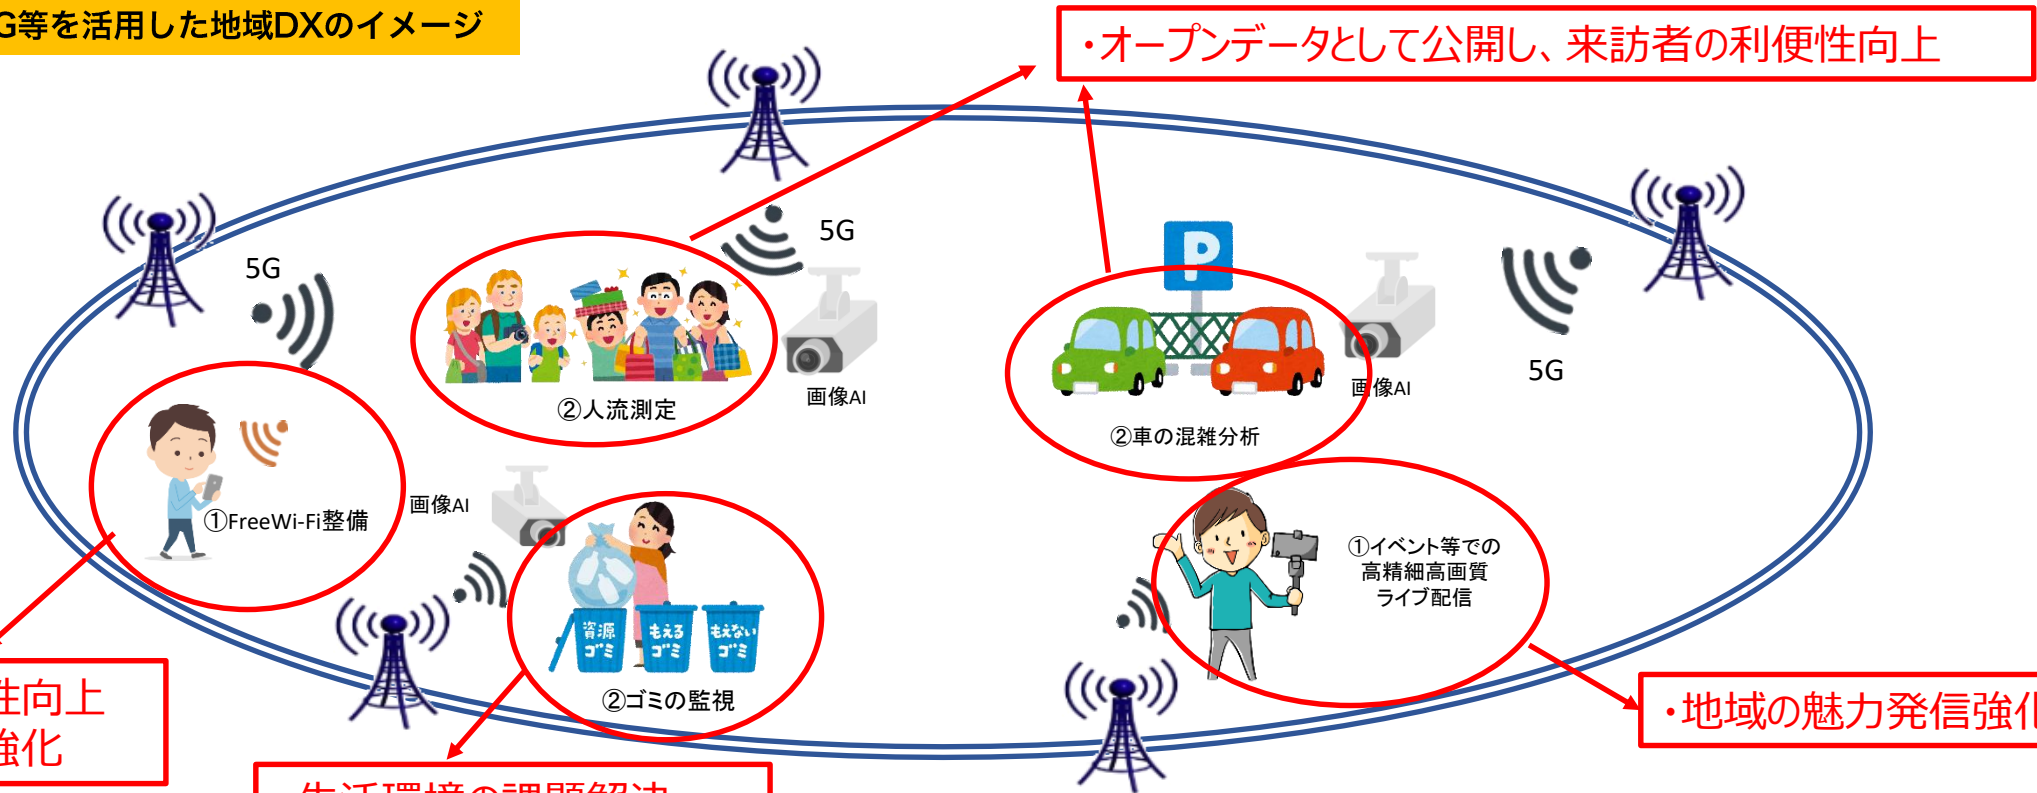

松山市と株式会社 愛媛CATVの 連携協定 概要イメージ

ローカル5Gや画像AIなどで地域の情報を高度に利用し、地域を活性化！

ローカル5G等を活用した地域DXのイメージ

①まちづくりに関すること(地域の情報環境の整備)

- ・ローカル5G等を活用した商店街等のFreeWi-Fi整備
- ・イベント等での高精細映像による地域の魅力発信

②DX推進に関すること(地域の情報活用の高度化)

ローカル5GやICT・IoT技術(画像AI等)を活用した地域の課題解決につながる情報の高度利用(人流測定や ゴミ出し監視、混雑分析等)