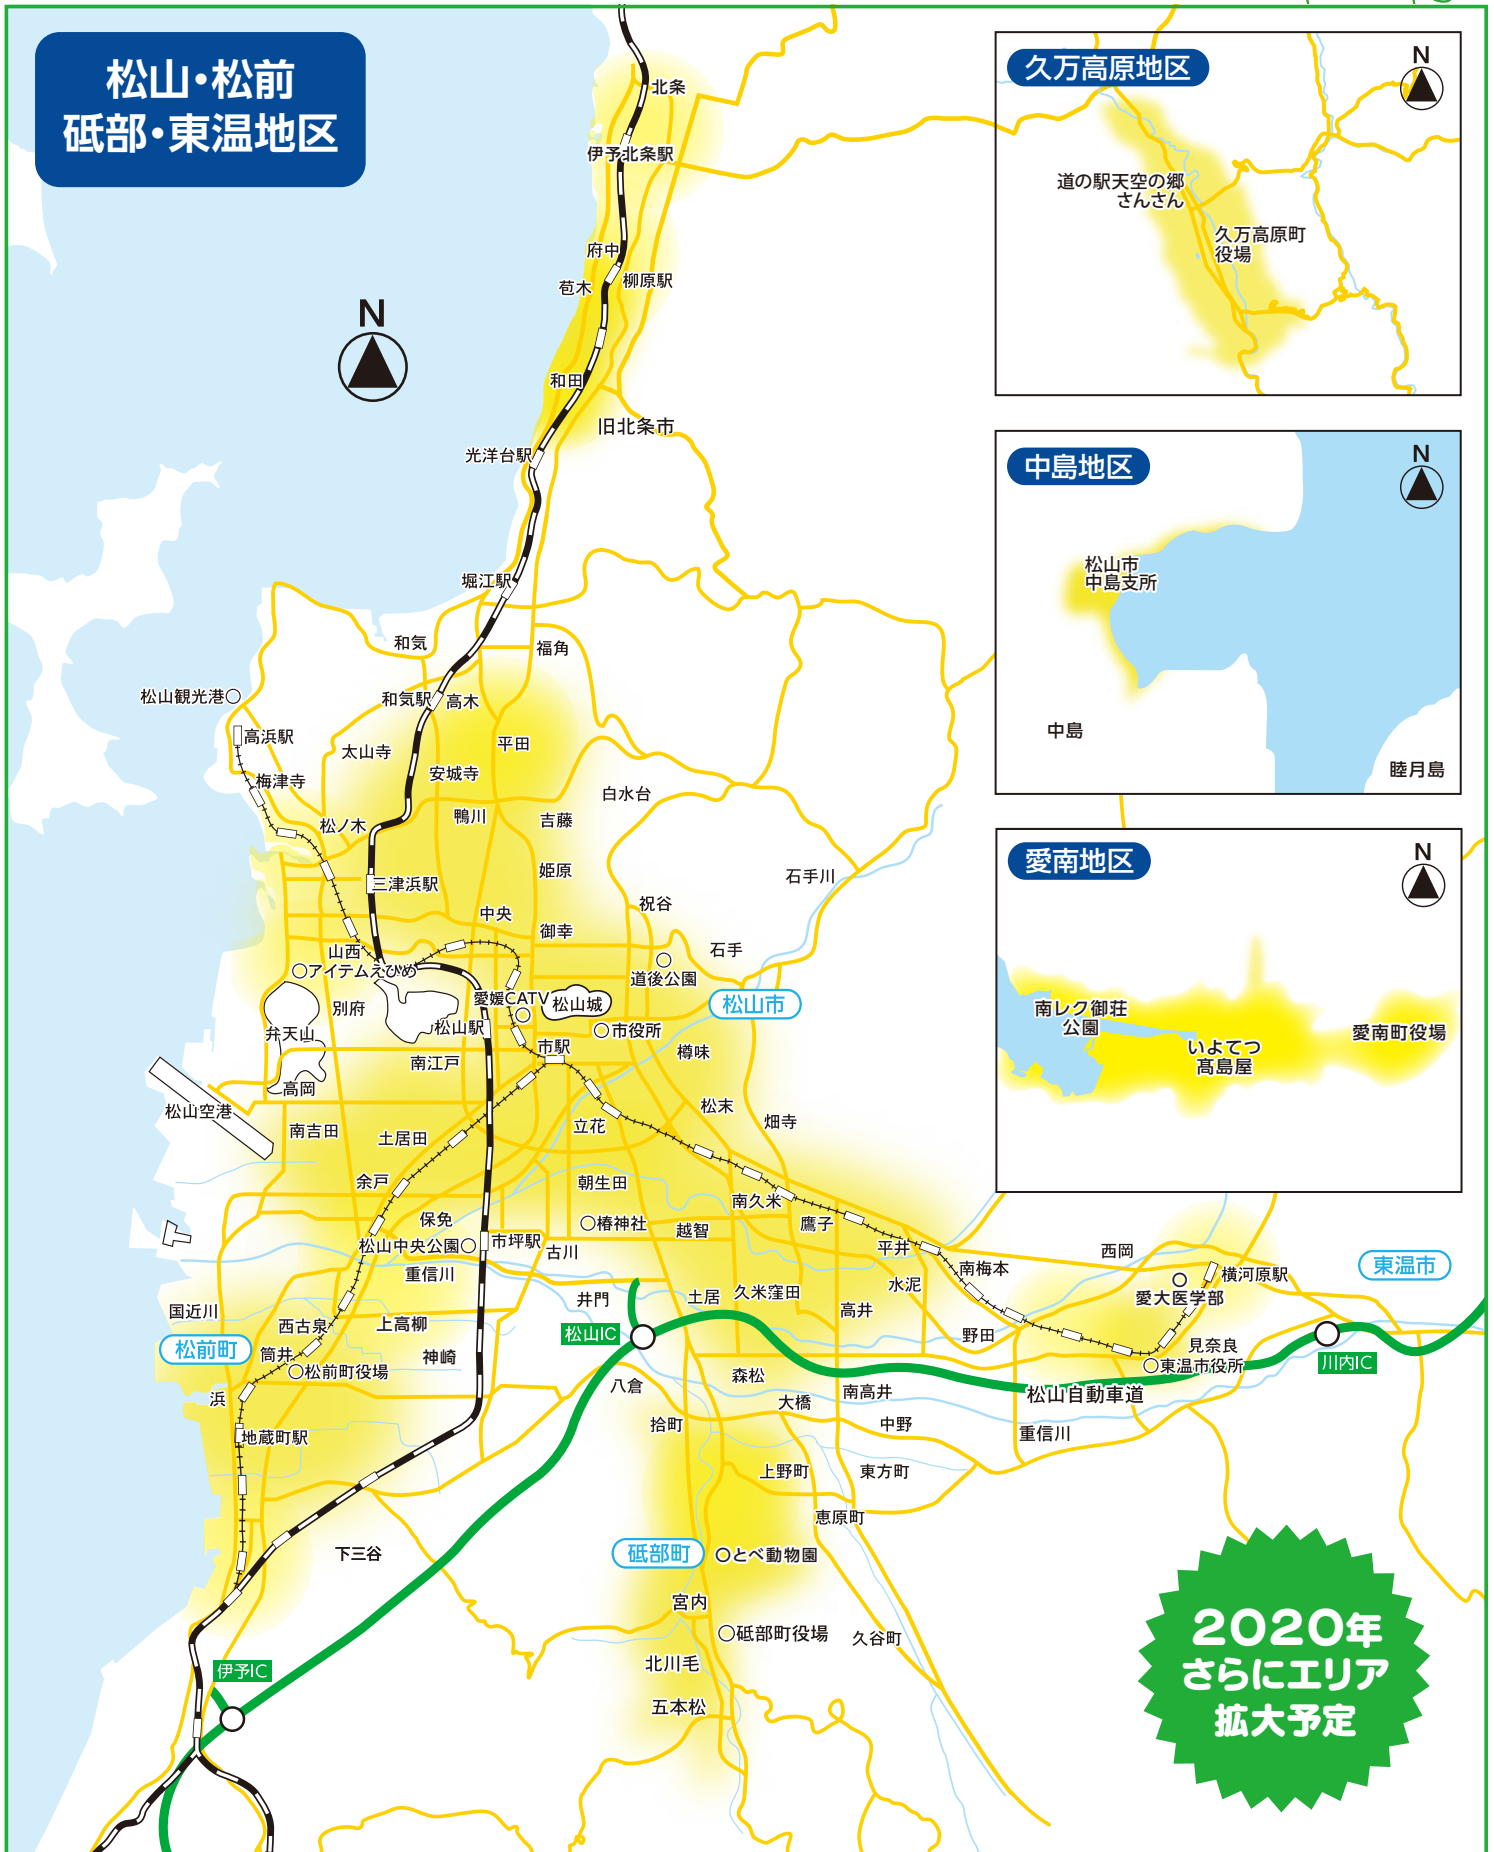

# イーネットワイヤレス提供エリア

**2020年  
さらにエリア  
拡大予定**

※無線サービスのため、エリア内でも建物の中など、電波受信状態の悪いところではインターネットに接続できない場合がございます。  
※端末はレンタルです。機種はレンタルになる場合があります。