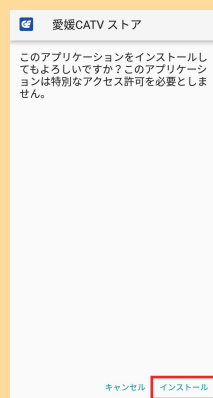

愛媛 CATV ストア インストール方法

1. 右記 QR コードもしくは、

https://web.e-catv.ne.jp/app_store/client/android/latest/

から「愛媛 CATV ストア」アプリファイルのインストールを行う。

2. 下記手順にて、携帯電話端末本体にアプリをインストールする

※携帯電話の機種やバージョンによって仕様が若干異なります。

提供不明アプリのインストールが許可されていない場合は青囲み線内の画面が表示されます。表示通りに進めて1つ戻るボタンで前の画面に戻れば、インストールが可能です。