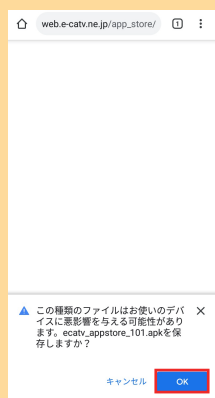

愛媛 CATV ストア インストール方法

1. 右記 QR コードもしくは、

https://web.e-catv.ne.jp/app_store/client/android/latest/

から「愛媛 CATV ストア」アプリファイルのインストールを行う。

2. 下記手順にて、携帯電話端末本体にアプリをインストールする

※携帯電話の機種やバージョンによって仕様が若干異なります。

提供不明アプリのインストールが許可されていない場合は青囲み線内の画面が表示されます。表示通りに進めて1つ戻るボタンで前の画面に戻れば、インストールが可能です。