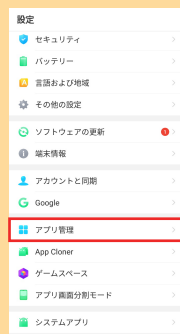

愛媛 CATV ストア インストール方法

1. 右記 QR コードもしくは、

https://web.e-catv.ne.jp/app_store/client/android/latest/

から「愛媛 CATV ストア」アプリファイルのインストールを行う。

2. 下記手順にて、携帯電話端末本体にアプリをインストールする

※携帯電話の機種やバージョンによって仕様が若干異なります。

提供不明アプリのインストールが許可されていない場合は青囲み線内の画面が表示されます。表示通りに進めて1つ戻るボタンで前の画面に戻れば、インストールが可能です。

3. カンタンスマホアプリを標準の待ち受け画面に変更する

※「デフォルトアプリ」は「標準アプリ」、「ランチャー」は「ホームアプリ」や「ホーム画面」と表示されていることがあります。