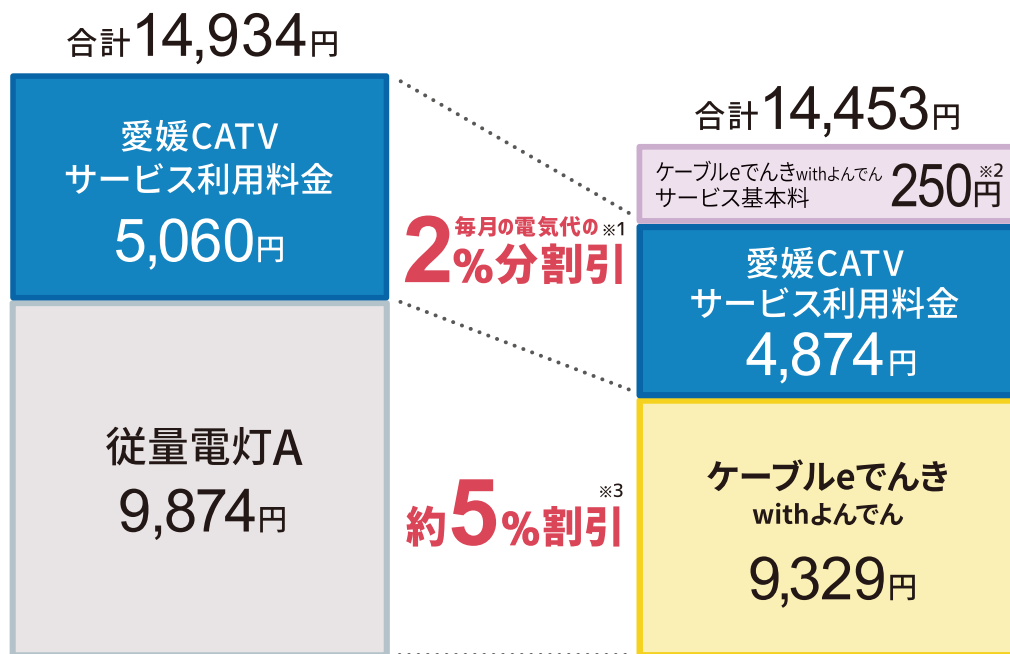

ネット

詳細は
こちら▼

※基本STB+トク選セットと光eねっとを利用した場合

ご利用の電気料金

毎月**9,874円**

※従量電灯Aご利用中で平均電灯使用量380kWhの場合

「ケーブルでんき with よんでん」ご加入で、愛媛CATVご利用サービスとでんき代を合わせて

年間約5,800円の見直し可以实现できます