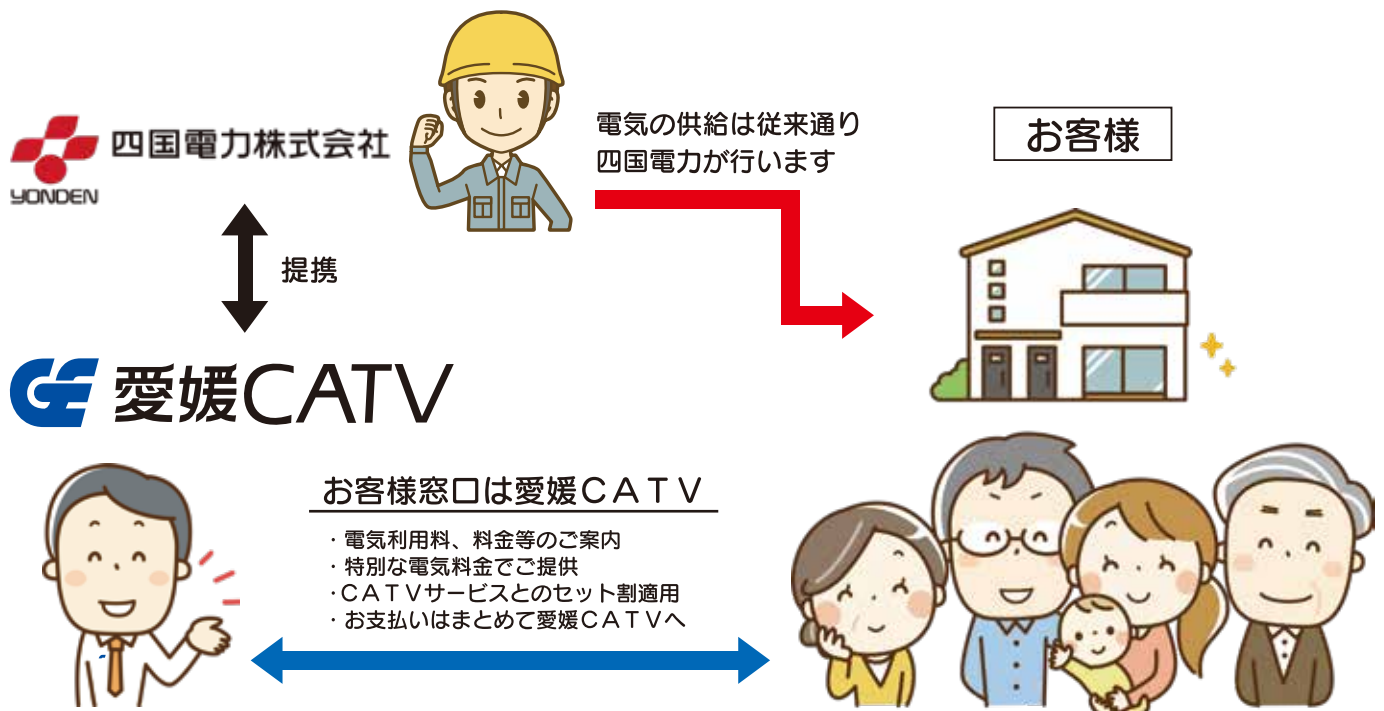

愛媛初！

電気料金とCATV利用料を同一口座から引き落とし「ケーブルeでんき with よんでん」受付開始について

株式会社 愛媛CATV

株式会社愛媛CATV(本社 松山市、以下「愛媛CATV」)は、地域のお客さまにとって、より利便性の高いサービスを提供するため、8月1日より新でんきサービス「ケーブルeでんきwithよんでん」の受付を開始いたします。

このサービスは、愛媛CATVが提供する「ケーブルテレビ」「ケーブルインターネット」「ケーブルプラス電話」「光eでんわ」「イーネットワイヤレス」もしくは「ケーブルモバイル」のいずれかと四国電力が提供する「従量電灯A」「おとけプラン」「ホリデーeプラン」または新電力会社等の他社契約をご利用されているご家庭のお客さまが対象となります。

電気の供給は従来どおり四国電力が担い、ご使用量のご案内やご利用料金のご請求等、お客様の窓口は一括して愛媛CATVが行います。これまで愛媛CATVが取り扱いをしてきた「おとけプランfor愛媛CATV」は、愛媛CATV加入者さま向けの四国電力のプランであったことに対し、「ケーブルeでんきwithよんでん」は、愛媛CATVのサービスとして提供いたします。これにより、電気代と愛媛CATVサービス利用料のお支払い一本化、問い合わせ窓口の統一など合理化が図れます。また、特別な電気利用単価や割引も設定しており、経済的にも魅力のあるサービスとなっております。

愛媛CATVは、今後も両社で協力し、お客様満足度の向上に努め、引き続きお客さまから選び続けていただけるよう、各種サービスの充実・強化を目指してまいります。

<サービス提供イメージ>