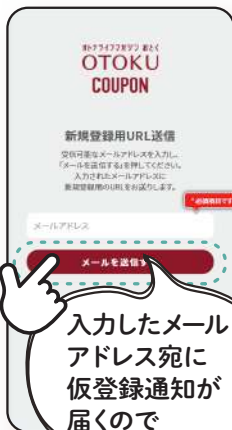

# 登録をしよう

登録をしよう

使ってみよう

便利機能を  
使おう

## 書店で購入された方

書店で購入される場合は本誌15ページQRコードを読み取り下さい

**step 1** 内容を確認し、同意しましたをタップします

**step 2** 書店等でご購入されたかたをタップします

**step 3** 新規会員登録をタップします

**step 4** メールアドレスを入力し、メールを送信するをタップします

**step 5** 画面に従って会員登録を行ってください

**step 6** 登録完了です! TOPページからオトクにクーポンを使用しましょう

⚠ 月が変わる際、新たに本誌QRコードの読み取りが必要です

# 定期購読や配送で購入された方