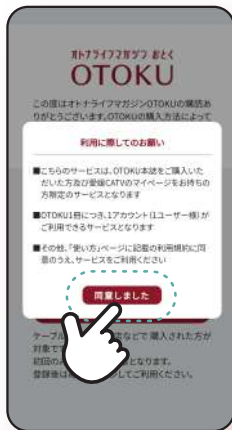

### 💡 便利機能を使おう

近くのお店を探す … 7

ジャンル検索をする … 7

お気に入り登録 … 8

オトク情報 … 9

登録をしよう

使ってみよう

便利機能を使おう

# 登録をしよう

登録をしよう

使ってみよう

便利機能を  
使おう

## 書店で購入された方

書店で購入される場合は本誌15ページQRコードを読み取り下さい

**step 1** 内容を確認し、同意しましたをタップします

**step 2** 書店等でご購入されたかたをタップします

**step 3** 新規会員登録をタップします

**step 4** メールアドレスを入力し、メールを送信するをタップします

**step 5** 画面に従って会員登録を行ってください

**step 6** 登録完了です! TOPページからオトクにクーポンを使用しましょう

⚠ 月が変わる際、新たに本誌QRコードの読み取りが必要です