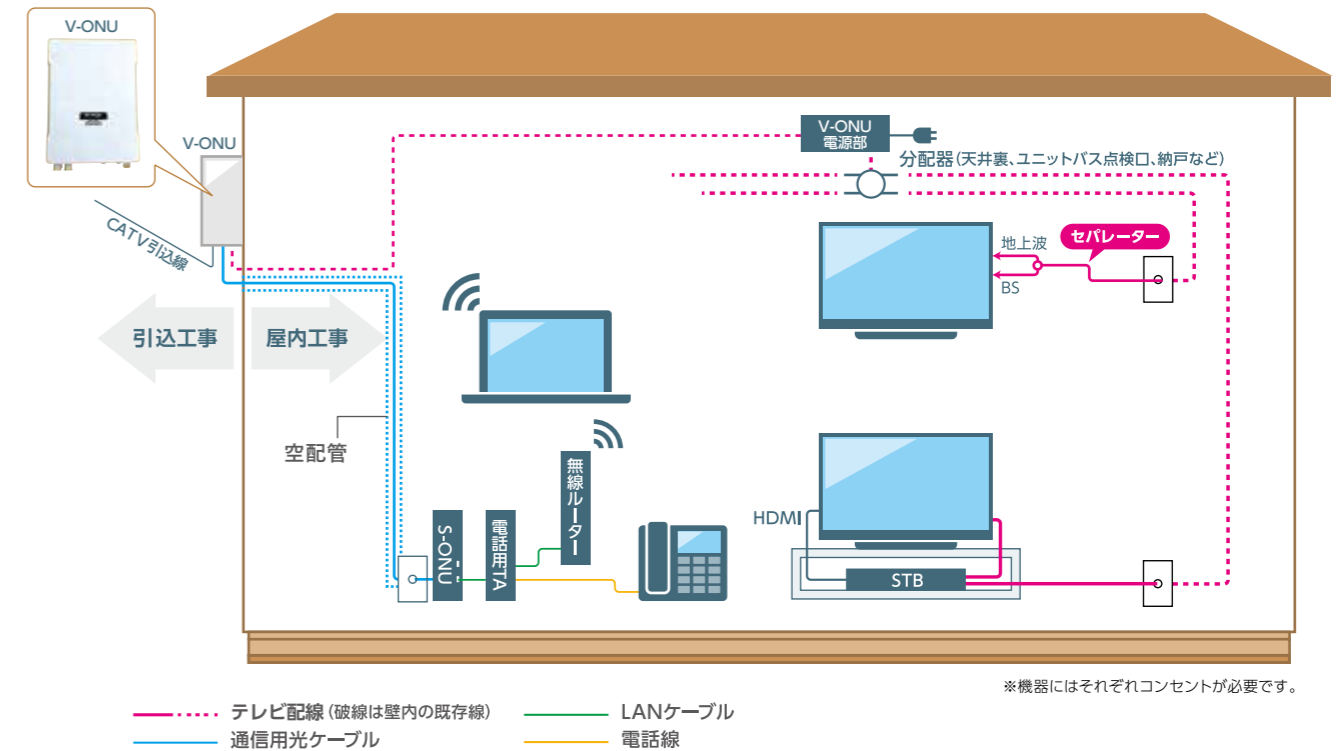

屋内工事 (光エリアの場合)

建築時にご準備いただくもの

- テレビ配線 5C-FB(S-5C-FB)線
- 分配器 ※テレビ線は分配配線をお願いします。
- V-ONU用100V電源
- テレビ端子 ※F型・広帯域・低損失
- ネット(電話)用 空配管 ※直径16mm以上

愛媛CATVでの配線・設置工事

- テレビ線のつなぎこみ、V-ONU・S-ONU設置接続
- 空配管への入線
- テレビの接続設定
- STB、S-ONU、電話用TA等の設置
  ※それぞれ電源が必要になります。

ケーブルテレビ

ケーブルテレビの工事

お部屋のテレビ端子すべてからCATVの良質な電波を受信することができます。

インターネット

ケーブルインターネット・固定電話の工事

パソコン(電話機)がある場所など、お客さまのご希望される場所まで通信用光ケーブルを配線しS-ONU(電話用TA)を設置します。ケーブルインターネット・固定電話をご利用の場合は専用の直径16mm以上の空配管をご用意ください。
各部屋にLAN配線をされる場合はS-ONUの場所を起点にLAN配線をしてください。

※天井裏、壁内配線、配管、入線カバー取り付けなど美観工事をご希望される場合は別途料金がかかります。
※上記はあくまで施工例であり、お客さまの建物形態や設備内容によって工事方法が異なる場合があります。また、一部地域では施工方法や設置機器が異なります。
よりよい工事方法をご提案いたしますので、**詳しくは設計の段階でご相談ください。**

お家と一緒に長くお付き合いさせてください。

お客さまのご都合でサービス開始1年以内でお取り止めの場合、以下の解約手数料を申し受けます。

- ① 解約後、他の愛媛CATVサービスが残らない場合：16,500円(ピカラだけが残る場合は①となります。)
- ② 解約後、他の愛媛CATVサービスが残る場合：5,500円/サービス毎(ピカラ解約は別途解約手数料が必要です。ご確認ください。)

※表示料金は全て税込み価格です。