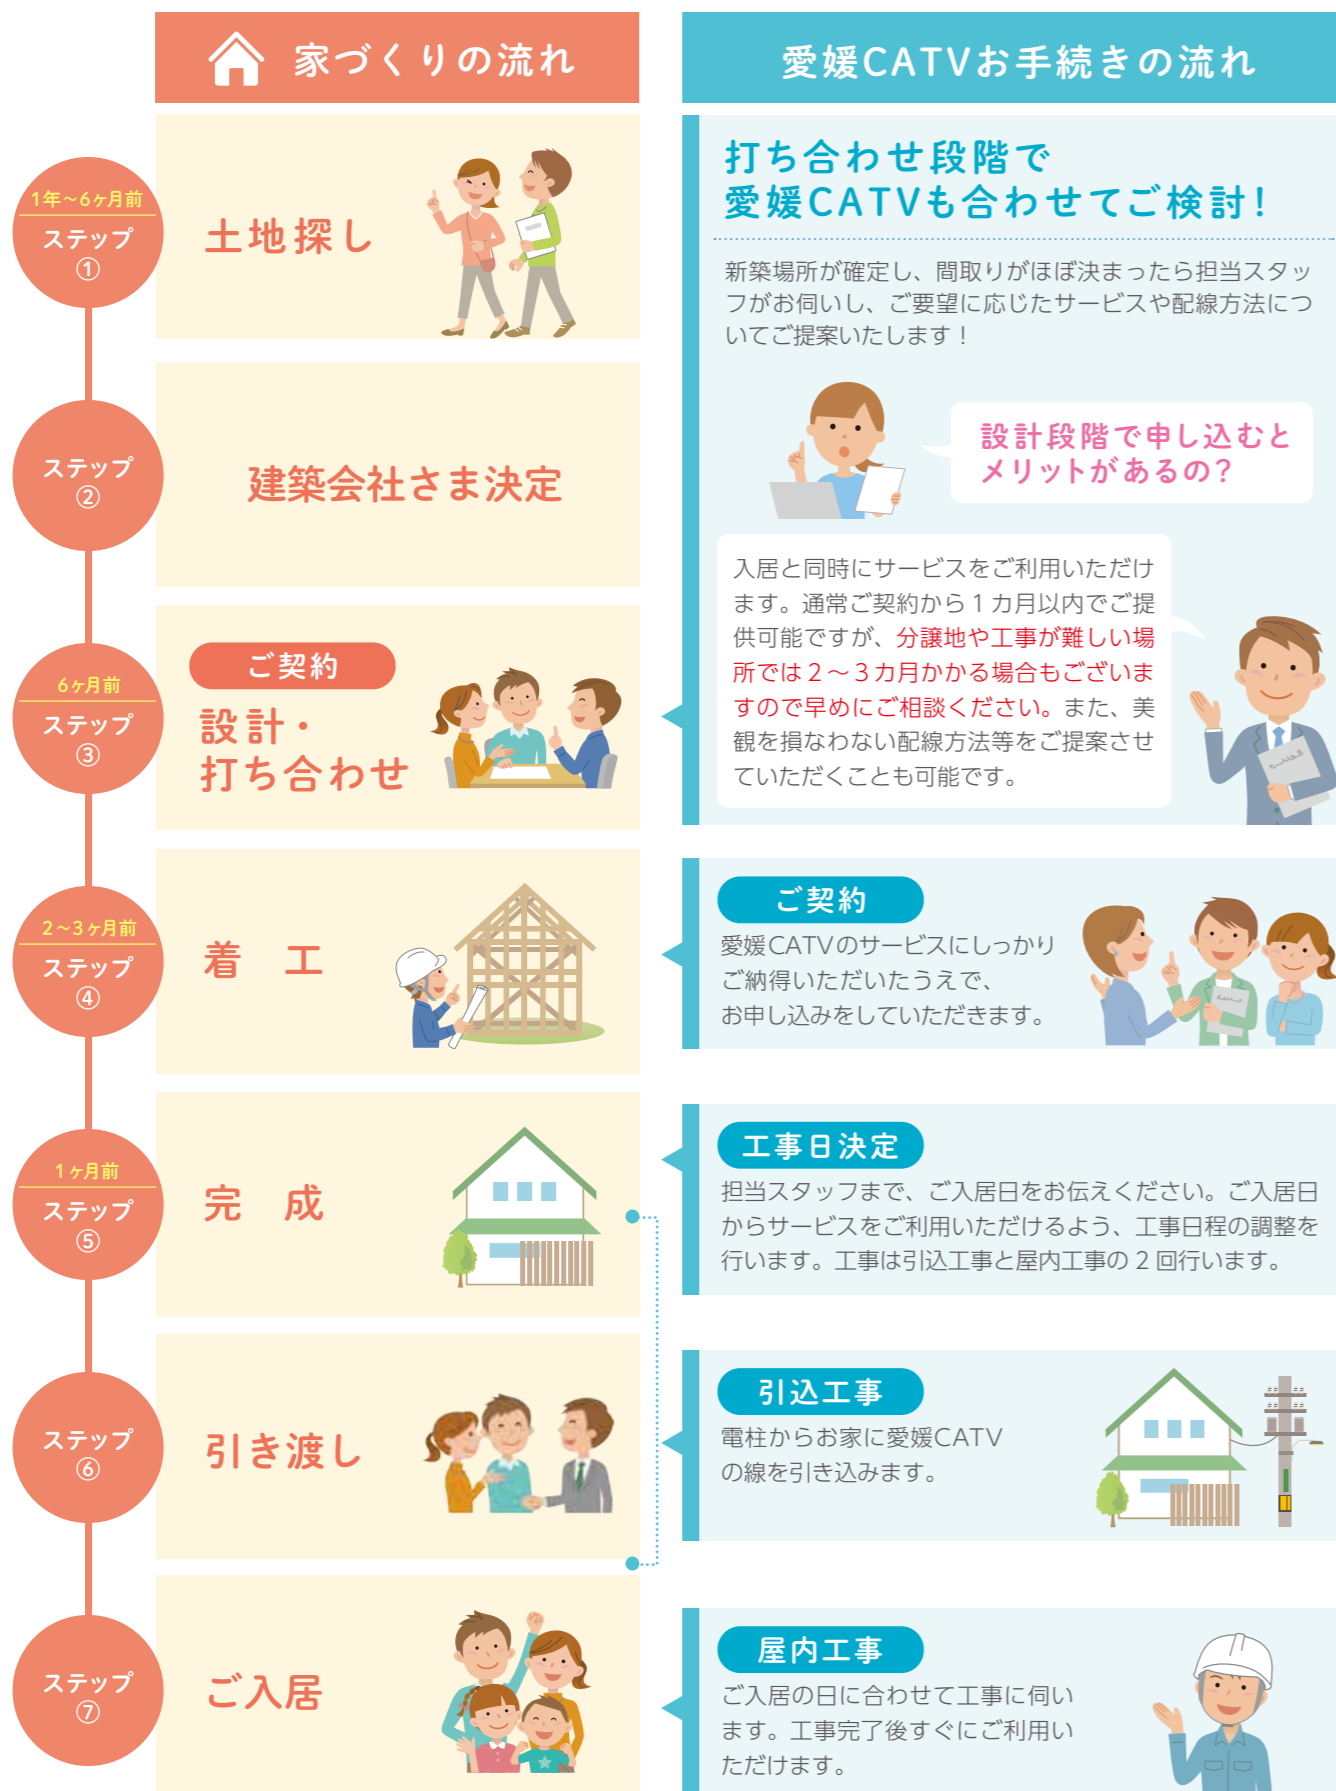

## お家と一緒に長くお付き合いさせてください。

お客さまのご都合でサービス開始1年以内でお取り止めの場合、以下の解約手数料を申し受けます。

- ① 解約後、他の愛媛CATVサービスが残らない場合：16,500円(ピカラだけが残る場合は①となります。)
- ② 解約後、他の愛媛CATVサービスが残る場合：5,500円/サービス毎(ピカラ解約は別途解約手数料が必要です。ご確認ください。)

※表示料金は全て税込み価格です。

# お申し込みからご利用までの流れ

ご入居に合わせてすぐご利用できるようにするため、**まずはご相談ください!**