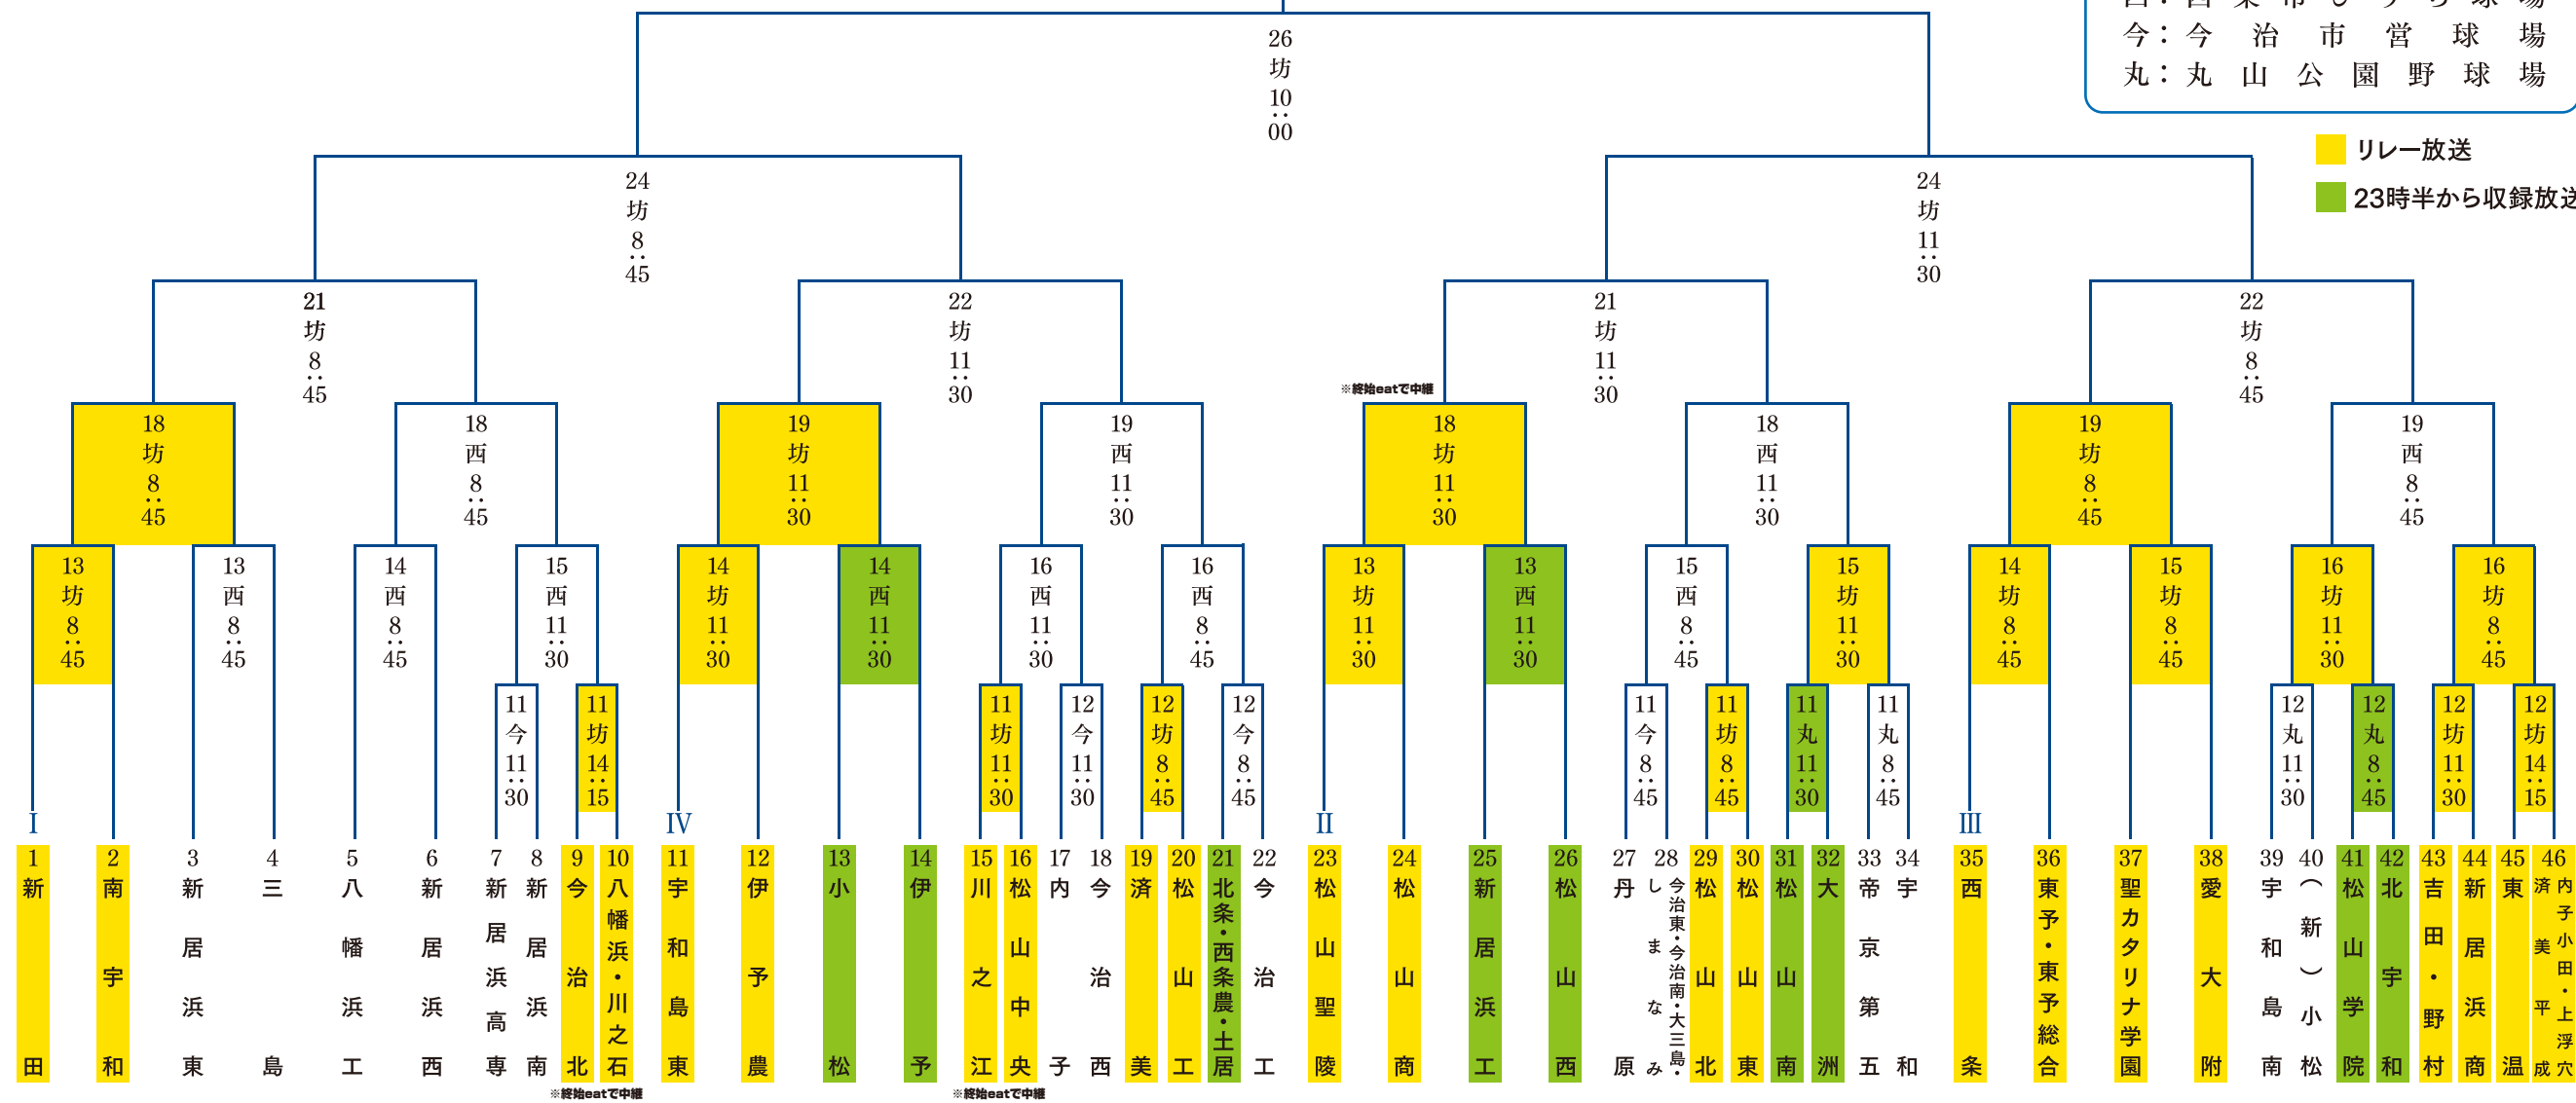

優勝

使用球場

坊：坊っちゃんスタジアム
西：西条市ひうち球場
今：今治市営球場
丸：丸山公園野球場

■ リレー放送
■ 23時半から収録放送

黄色 **リレー中継** **生中継**

リモコン番号 **5** eat愛媛朝日テレビ

リモコン番号 **11** 愛媛CATVたうんプレミアム

愛南地域:「愛南たうんチャンネル」

※四国中央テレビ、西予CATVでもリレー中継を行います。チャンネル番号は各局にお問い合わせください。

緑色 **収録放送** **生中継**

試合当日 **23時30分から**

リモコン番号 **11** 愛媛CATVたうんプレミアム

愛南地域:「愛南たうんチャンネル」

※時間帯は変更になる場合があります。詳しくは当サイトの更新をお待ちください。