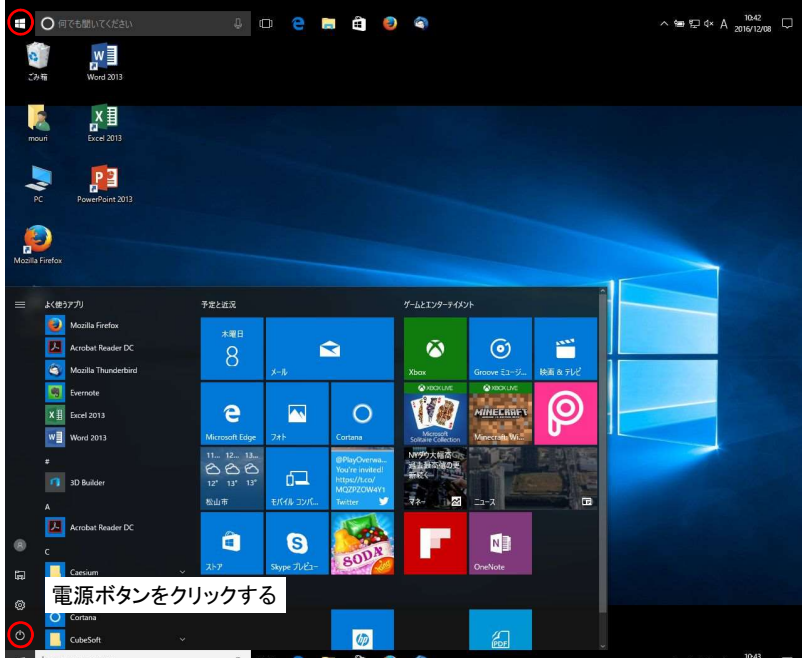

Windowsボタンをクリックする

電源ボタンをクリックする

キーボードのSHIFTキーを押しながら、シャットダウンをクリックする